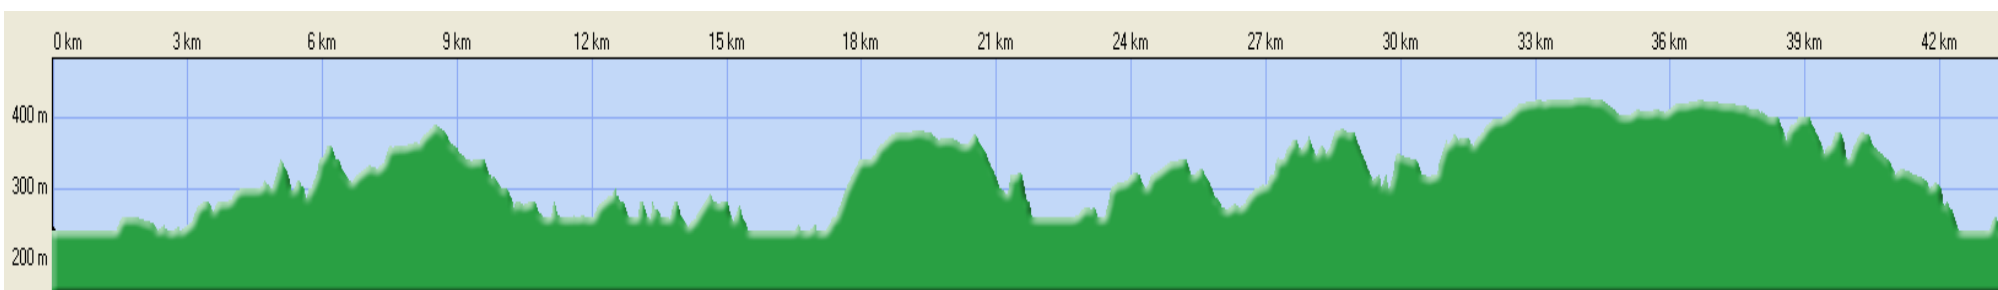

RAID DES SORCIERES 2012

44 KM / Dénivelée positive : 965 M

GPS Ravita
N 49°48.802'
E005°09.009'
(alt 350m)

GPS Ravita
N 49°47.807'
E005°11.864'
(alt 304m)

Coordonnées GPS salle : N 49°47.789' / E005°08.541' / (alt 255m)