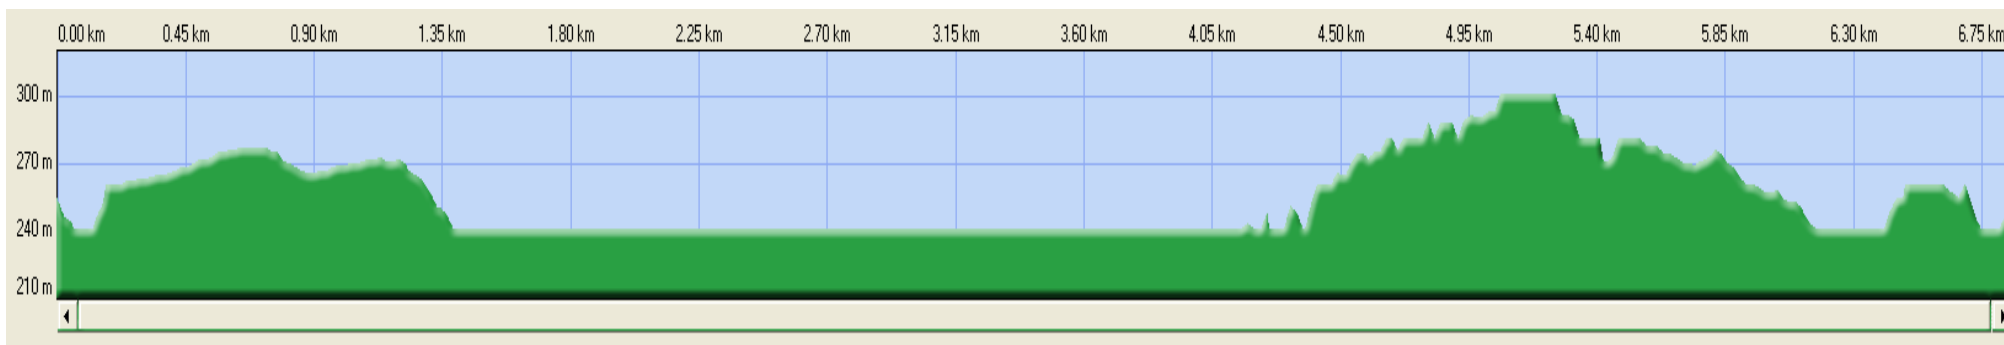

RAID DES SORCIERES 2011

7 KM / Dénivelée positive : 110 M

Coordonnées GPS salle : N 49°47.789' / E005°08.541' / (alt. 255m)