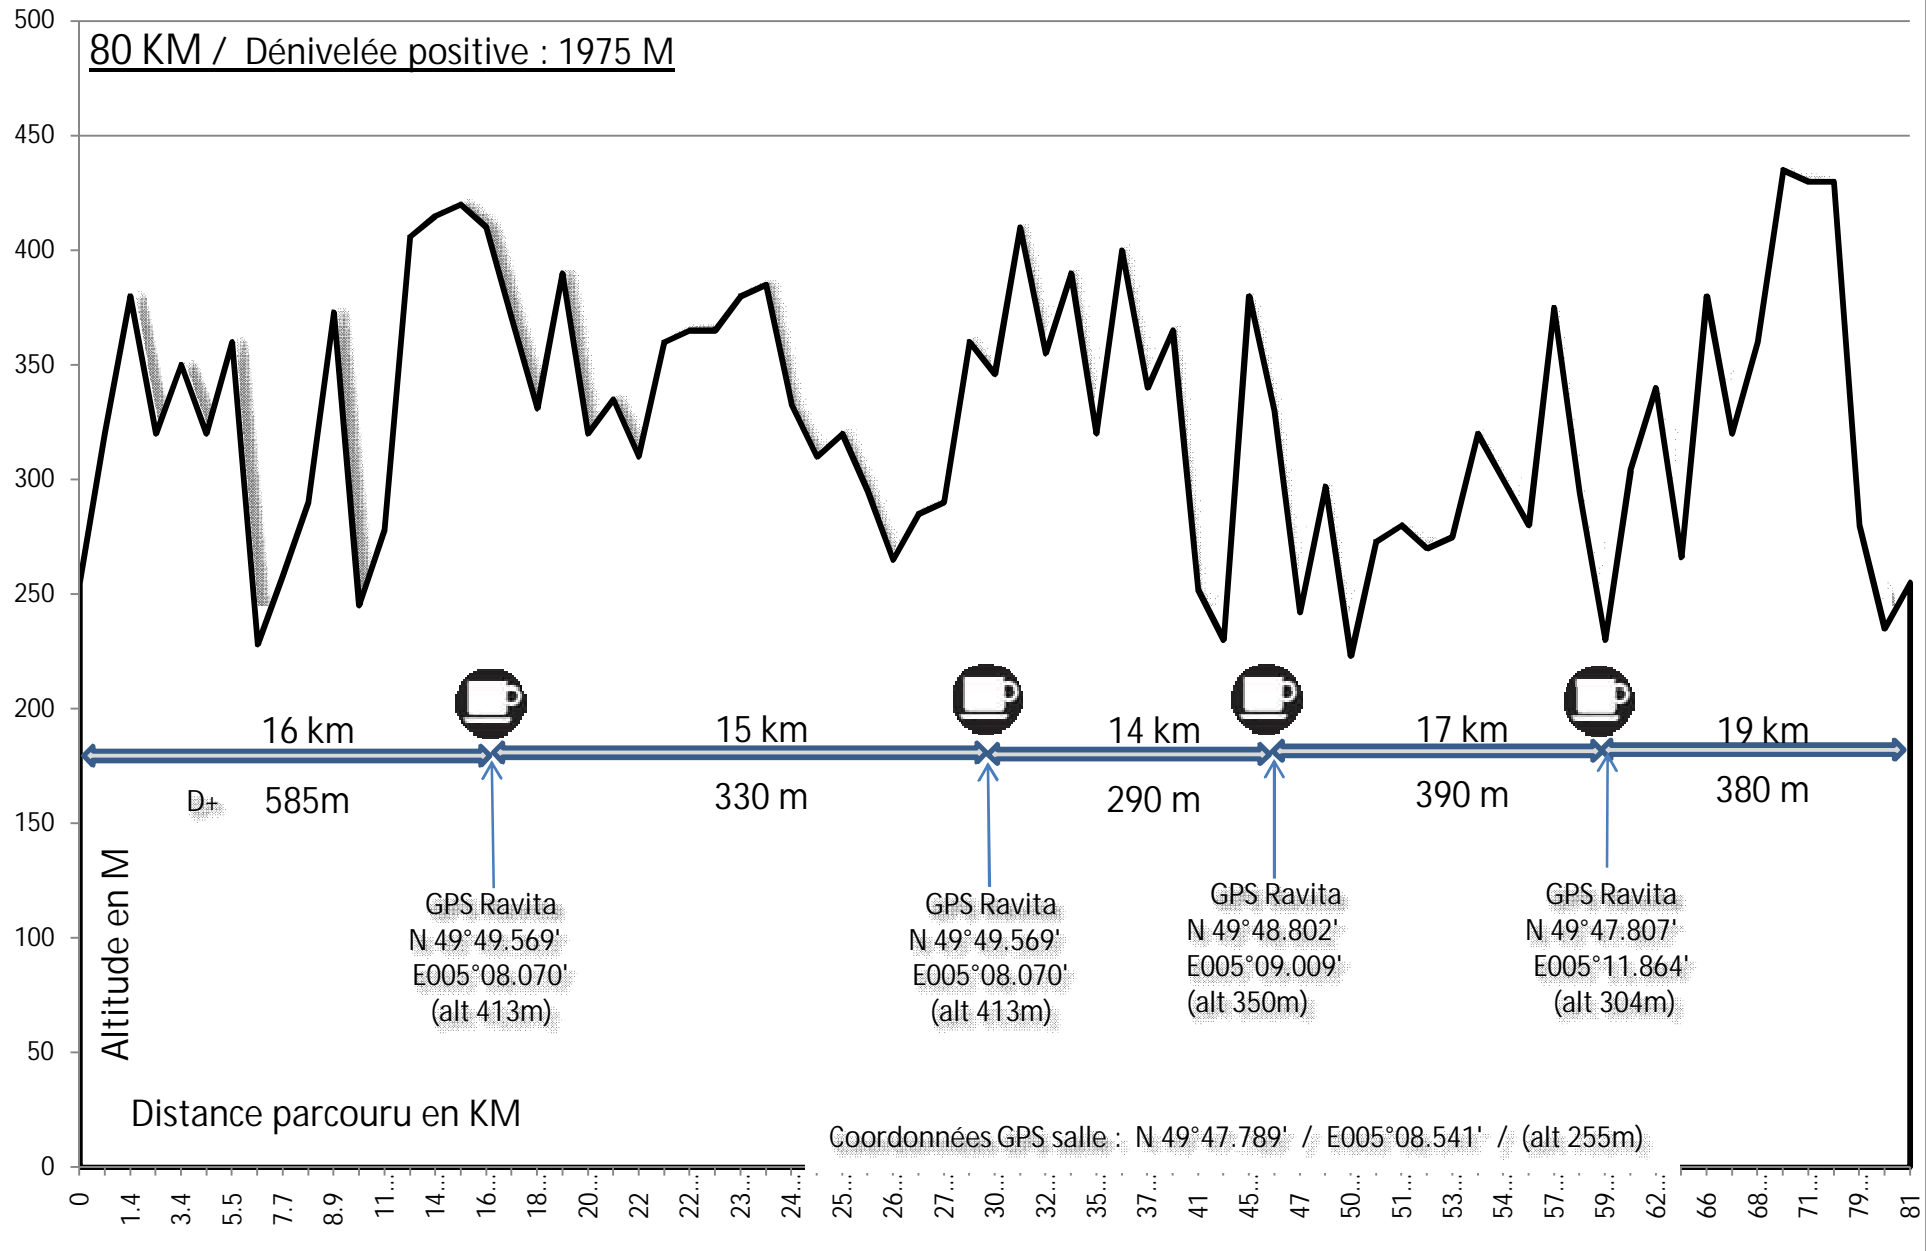

80 KM / Dénivelée positive : 1975 M

Altitude en M

Distance parcouru en KM

Coordonnées GPS salle : N 49°47.789' / E005°08.541' / (alt 255m)