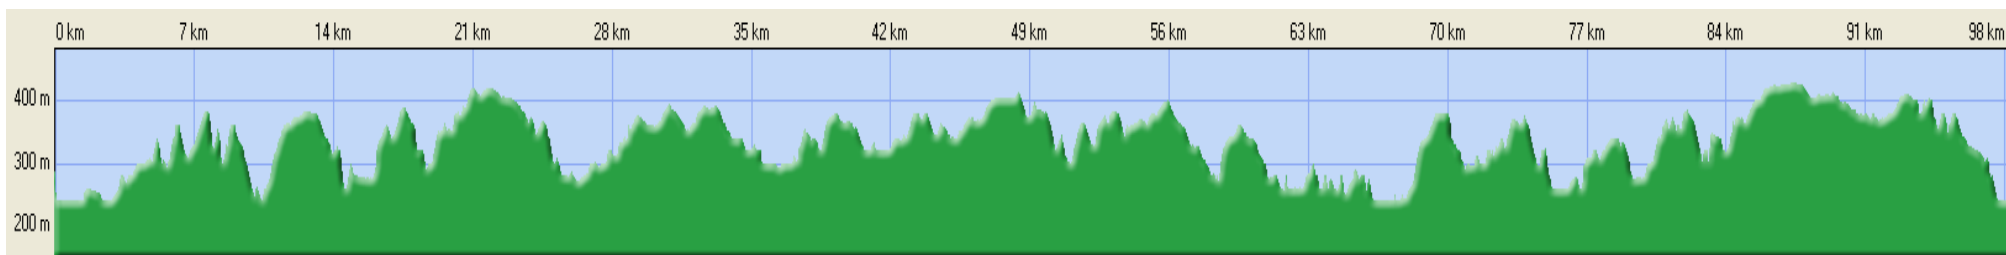

RAID DES SORCIERES 2012

100 KM / Dénivelée positive : 2410 M

GPS Ravita
N 49°49.569'
E005°08.070'
(alt 413m)

GPS Ravita
N 49°49.569'
E005°08.070'
(alt 413m)

GPS Ravita
N 49°48.802'
E005°09.009'
(alt 350m)

GPS Ravita
N 49°47.807'
E005°11.864'
(alt 304m)

Coordonnées GPS salle : N 49°47.789' / E005°08.541' / (alt 255m)